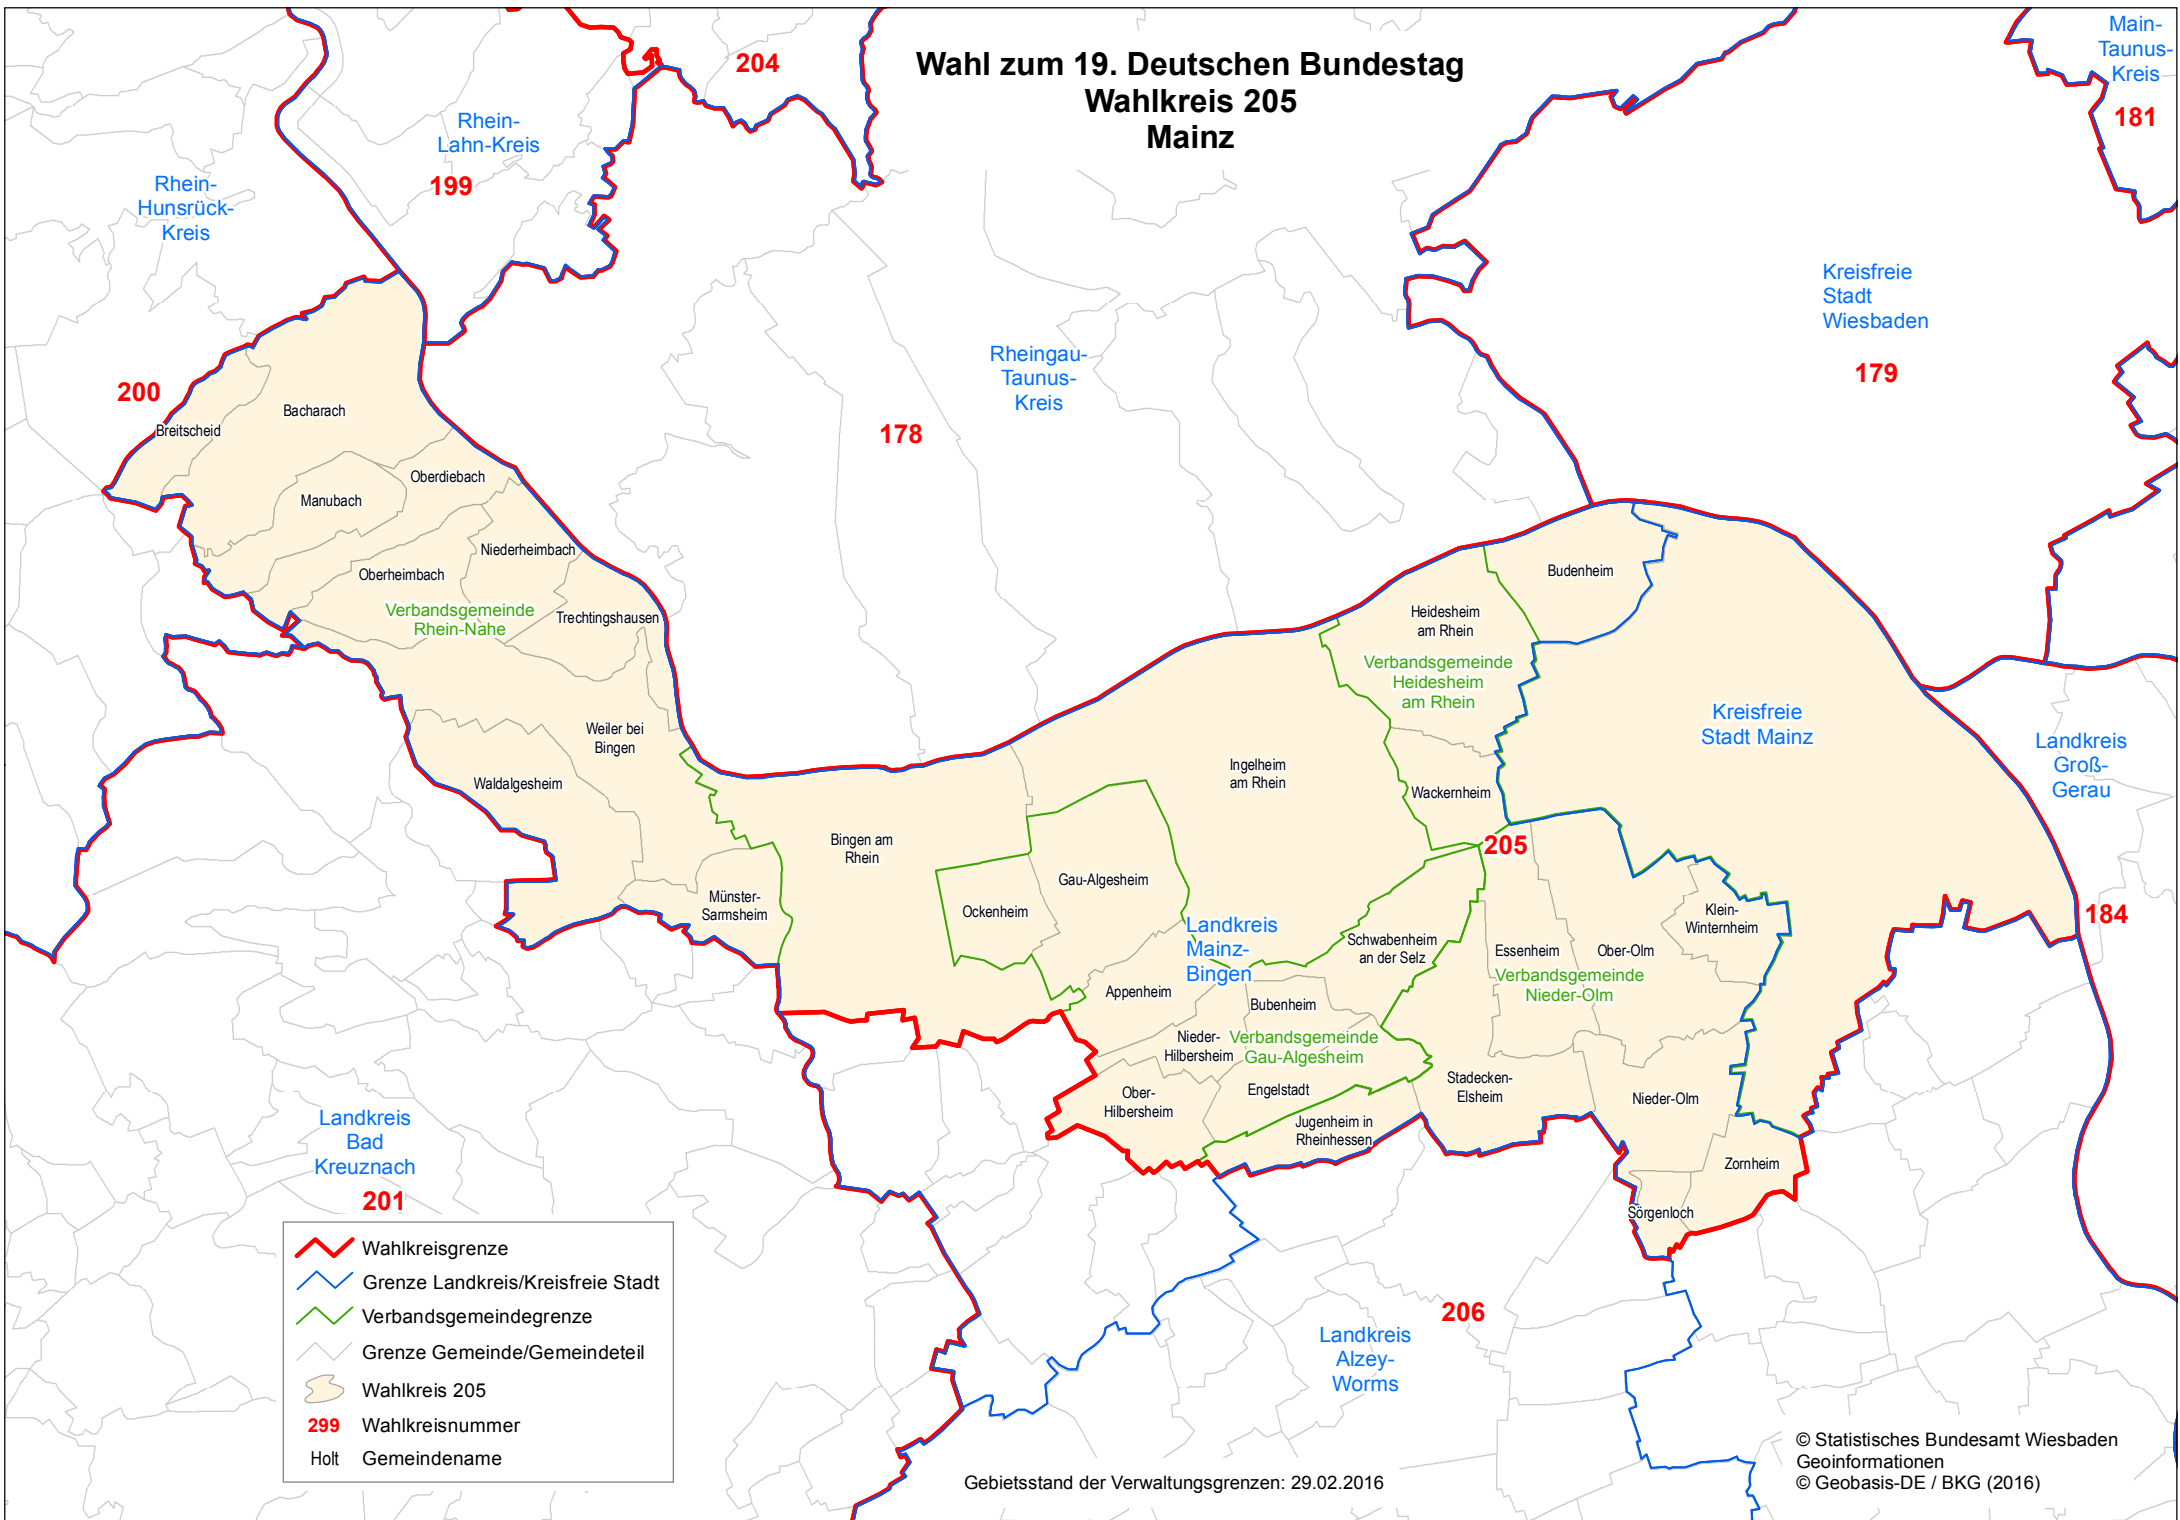

Wahl zum 19. Deutschen Bundestag Wahlkreis 205 Mainz

	Wahlkreisgrenze
	Grenze Landkreis/Kreisfreie Stadt
	Verbandsgemeindengrenze
	Grenze Gemeinde/Gemeindeteil
	Wahlkreis 205
299	Wahlkreisnummer
Holt	Gemeindenname

Gebietsstand der Verwaltungsgrenzen: 29.02.2016

© Statistisches Bundesamt Wiesbaden
Geoinformationen
© Geobasis-DE / BKG (2016)